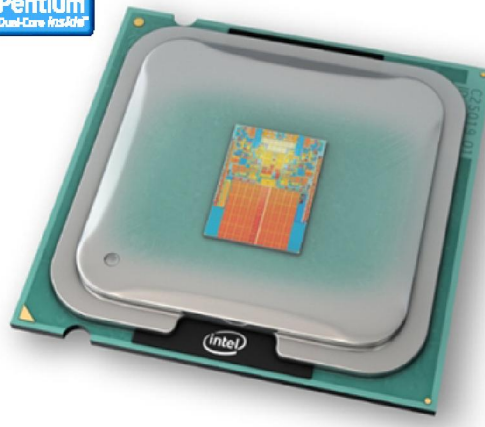

## Configuration personnalisée à **279€**

Tous les composants de cette page sont compris dans le prix

Boîtier moyenne tour  
avec alimentation à **36€**

Processeur INTEL CoreDuo  
E5300 2.6Ghz x 2 à **72€**  
E7300 2.66Ghz x 4 à **+43€**