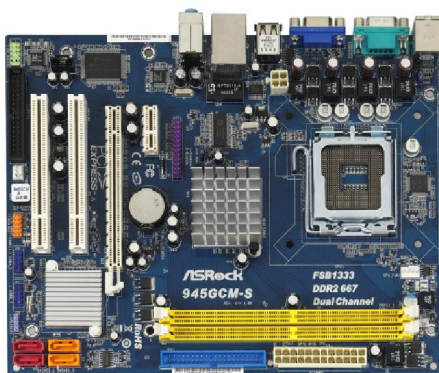

Carte mère Asrock
G31M-GS à **49€**

DDR2-PC6400 1Go