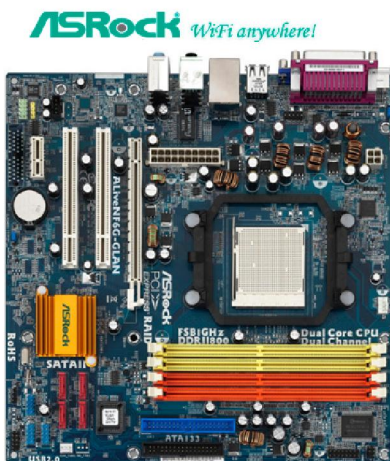

Carte mère Asrock
AliveNF6G à **49€**

DDR2-PC6400 1Go

Mémoire DDR2 800Mhz
PC6400 1Go à **24€**

Autres caractéristiques

- ✓ Carte son 7.1 intégrée
- ✓ Carte SVGA intégrée
- ✓ Carte réseau 10/100/1000
- ✓ 4 ports SATA-2 intégrée
- ✓ Fonction RAID intégrée
- ✓ Compatible XP, Vista, Windows7
- ✓ Evolution vers processeur plus puissants (Athlon ou Phenom)
- ✓ Port PCI-Express
- ✓ Ports USB
- ✓ Prêt pour l'Internet